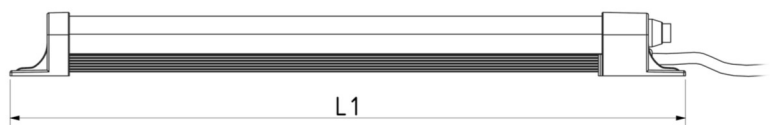

EIGENSCHAFTEN

- Strahlend helles weißes Licht
- Universelle Montagemöglichkeiten
- Schraubbefestigung
- Optionale Magnetbefestigung
- Bruchstabile Kunststoffabdeckung
- Keine zerbrechliche Röhre
- Andere Farben auf Anfrage lieferbar
- Geringes Gewicht
- Vielfältige Einsatzmöglichkeiten
- Energiesparend. lange Lebensdauer

FEATURES

- Luminous bright light
- Universal assembly possibilities
- Screw fastening
- Optional magnetic fastening
- Shatterproof plastic cover
- No fragile tube
- Other light colors on request
- Low weight
- Universal assembly possibilities
- Power-saving, long service life

ABMESSUNGEN DIMENSIONS

Bezeichnung	Type	L1	L2
LE-300-L		355	345
LE-450-L		480	470
LE-600-L		640	630

Alle Maße in mm All dimensions in mm

LIEFERUMFANG

- LED-Leuchte
- Befestigungsschrauben

DELIVERY CONTENTS

- LED light
- Fastening screws

ZUBEHÖR ACCESSORIES

Bezeichnung	Type	Beschreibung	Description	Artikelnummer	Part number
S-K		Türpositionsschalter mit Adapter und Befestigungsschrauben	Door position switch with adaptor and fastening screws	72 00K 000	
HaMag		sehr starker Neodym-Magnet mit Gummiummantelung und Gewindebolzen M4, Durchmesser 22mm	very strong neodymium magnet with black rubber coating diameter: 22mm with thread bolt M4	72 MAG D22