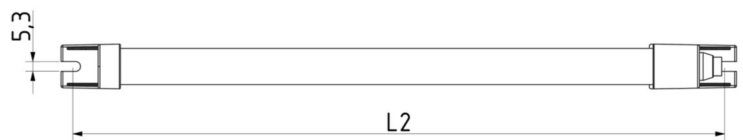

## LLE-300-SL, LE-450-SL and LE-600-SL

- 3 different lengths with screw fixing
- Fixed 2 mtr. connection cable and switch on/off

## TECHNISCHE DATEN TECHNICAL DATA

Bezeichnung Type	LE-300-SL	LE-450-SL	LE-600-SL
Artikelnummer Part number	<b>72 30E 18SL</b>	<b>72 45E 18SL</b>	<b>72 60E 18SL</b>
Betriebsspannung Operating voltage		230 V AC	
Leistungsaufnahme Power input	7,5 W	13,5 W	15 W
Stromaufnahme Amperage	32 mA	59 mA	64 mA
Lichtleistung Luminosity	685 lm	1050 lm	1450 lm
Beleuchtungsstärke Illumination	680 lx@0,5m 250 lx@1m	910 lx@0,5m 340 lx@1m	1150 lx@0,5m 430 lx@1m
Farbtemperatur Color temperature		6.000 K	
Schutzart Degree of protection		IP43	
Schutzklasse Protection type		I	
Lebensdauer bei 20 °C] Service life [at 20 °C]		50.000 h	
Gehäusematerial Housing material		Aluminium / Plastik Aluminum / Plastic	
Gewicht Weight	298 gr.	348 gr.	458 gr.
Max. Luftfeuchtigkeit Max. humidity		90 % r.H.	
Einsatztemperatur Operating temperature		-20 °C ... +60 °CC	
Umgebungstemperatur (Lager) Ambient temperature (storage)		-40 °C ... +85 °C	
Zulassungen Approval		CE / UKCA	

## ABMESSUNGEN DIMENSIONS

Bezeichnung	Type	L1	L2
LE-300-L		355	345
LE-450-L		480	470
LE-600-L		640	630

Alle Maße in mm All dimensions in mm